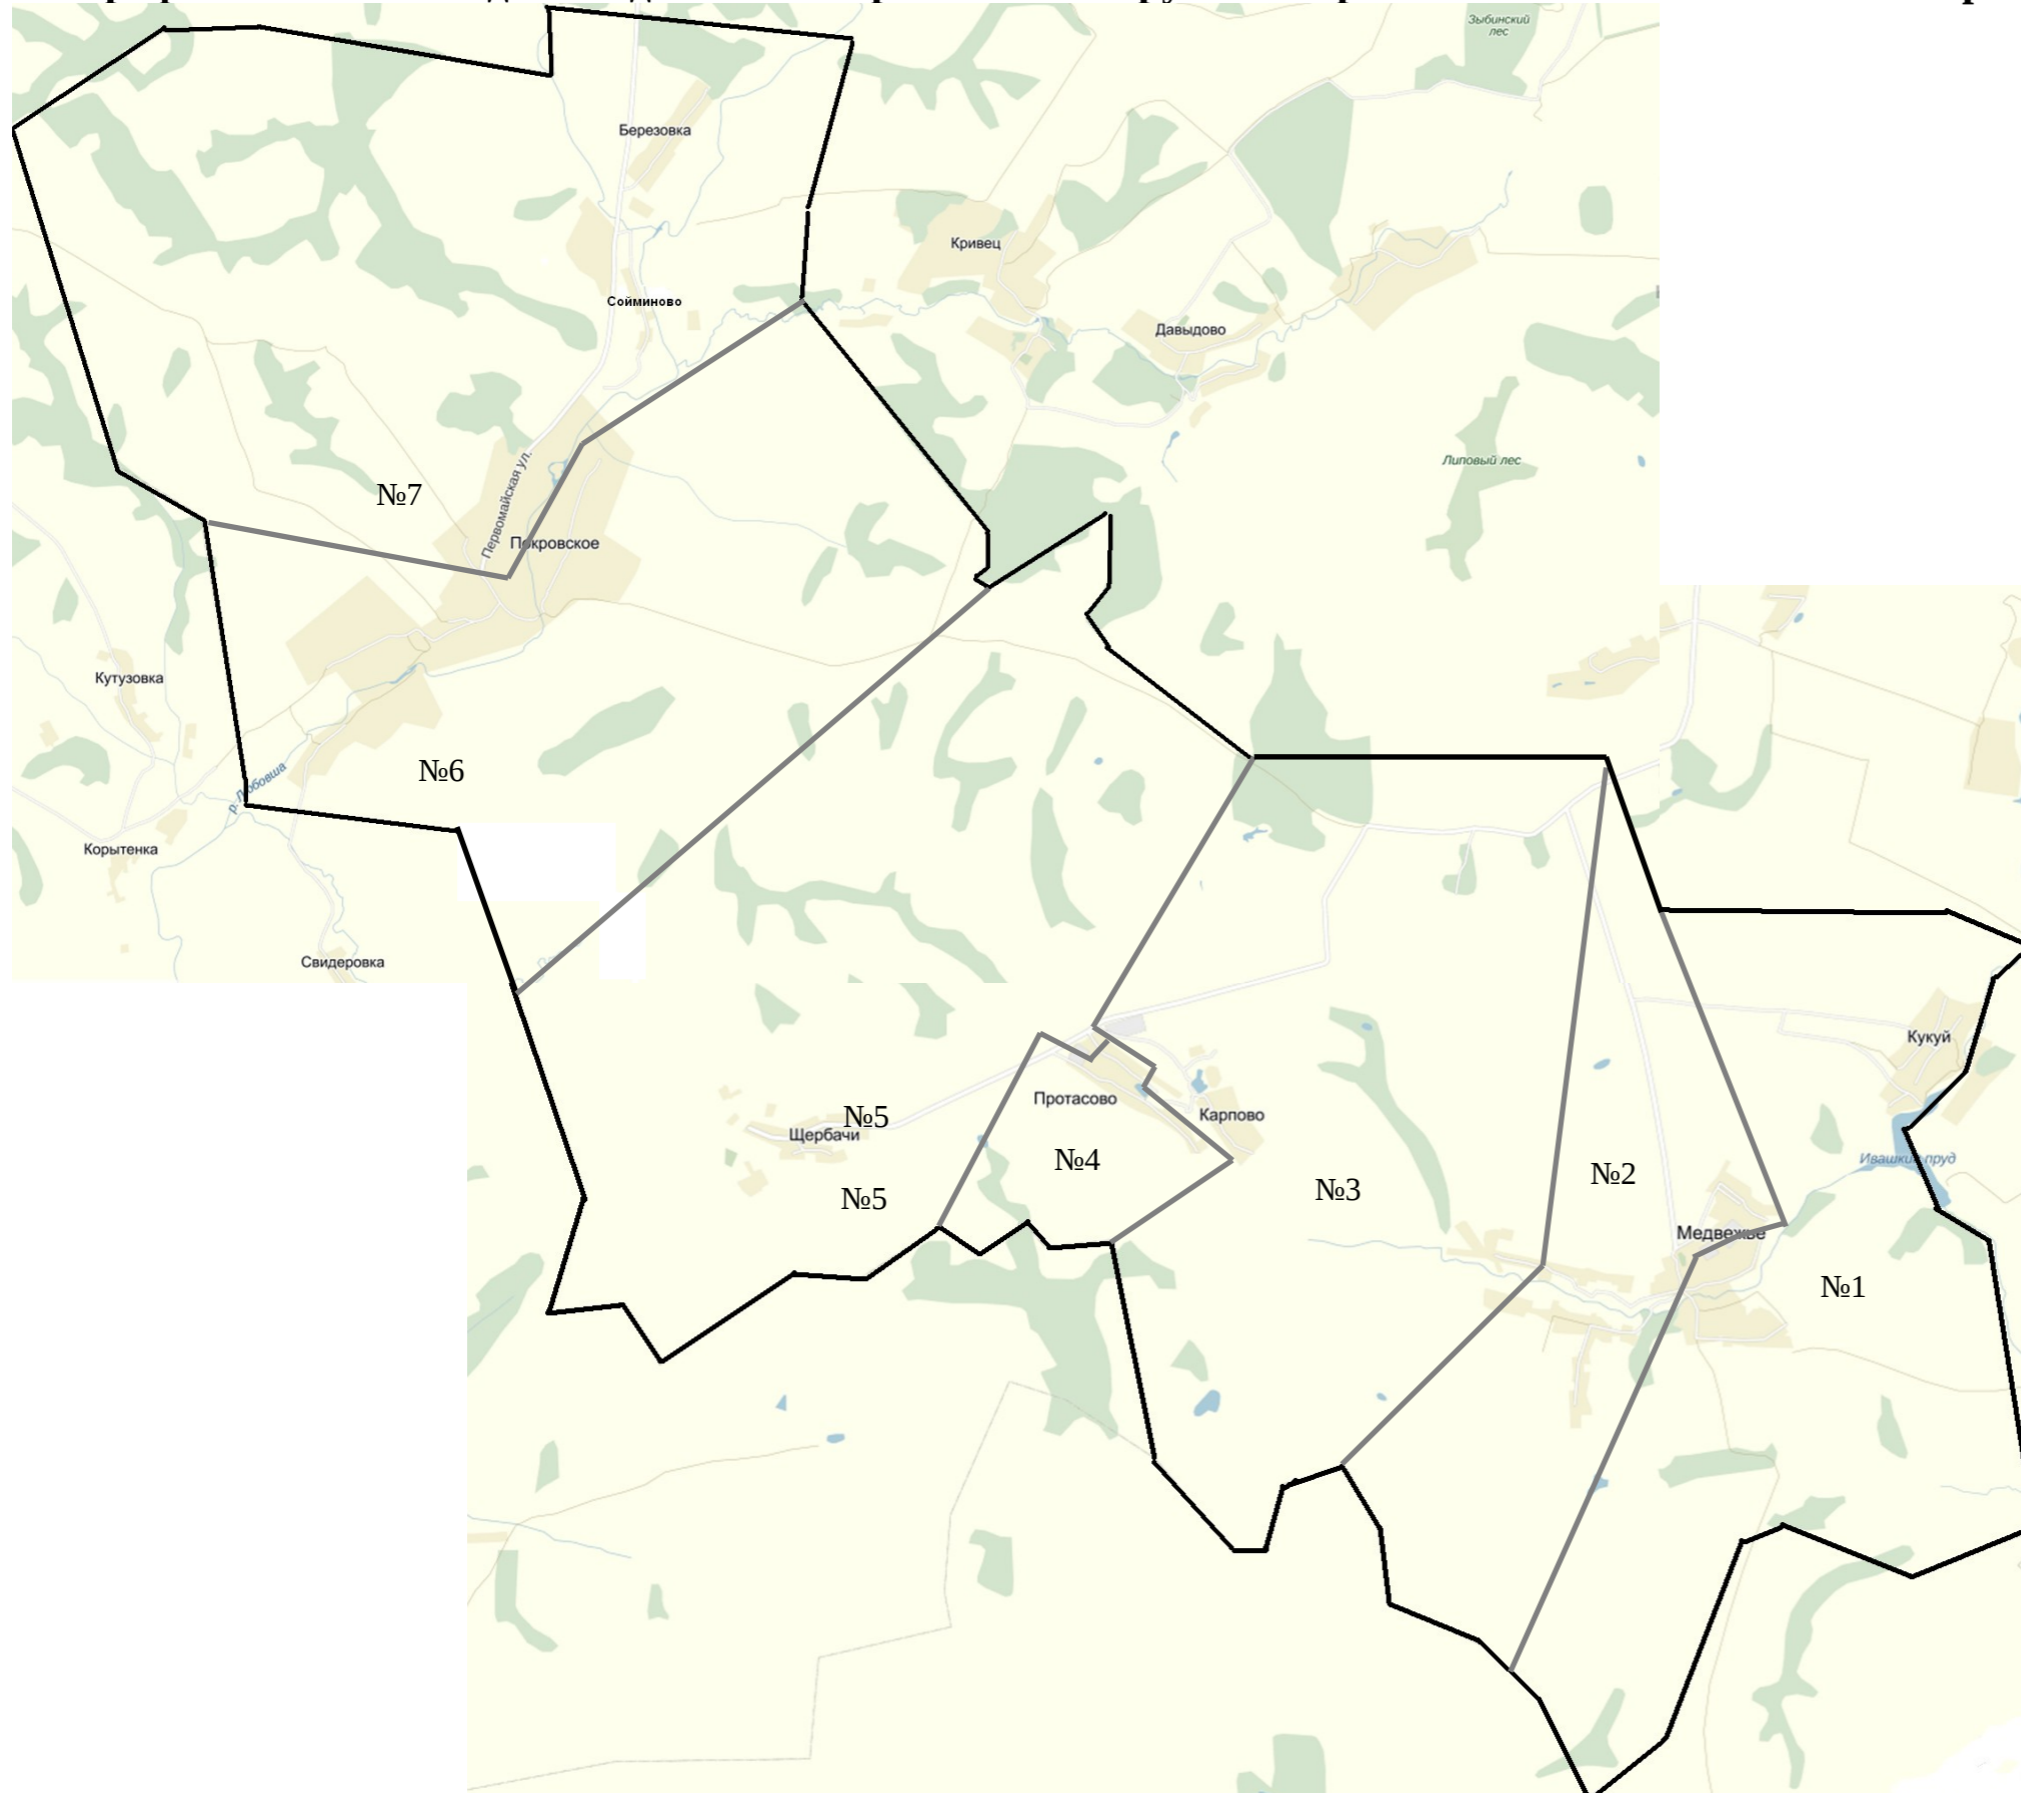

## ОРЛОВСКАЯ ОБЛАСТЬ

<b>Избирательный округ №1 – 61 избиратель</b> с. Медвежье: ул. Добрикова, ул. Фермерская; д. Кукуй
<b>Избирательный округ №2 – 63 избирателя</b> с. Медвежье: ул. Новая, ул. Толстовка: от дома №1 до дома №13 включительно
<b>Избирательный округ №3 – 55 избирателей</b> д. Карпово; д. Протасово: ул. Свердлова от дома №20 до дома №24 включительно; с. Медвежье: ул. Толстовка: от дома №14 до дома №30 включительно
<b>Избирательный округ №4 – 54 избирателя</b> д. Протасово: ул. Центральная, ул. Свердлова от дома №5 до дома №19 включительно
<b>Избирательный округ №5 – 54 избирателя</b> д. Протасово: ул. Свердлова от дома №1 до дома №4 включительно; с. Щербачи;
<b>Избирательный округ №6 – 62 избирателя</b> с. Покровское: ул. Ленина, ул. Фрунзе, ул. 8 Марта ул. Новая от дома №10 до дома №25 включительно
<b>Избирательный округ №7 – 62 избирателя</b> с. Покровское: ул. Первомайская, ул. Новая от дома №1 до дома №9 включительно; д. Березовка; д. Сойминово